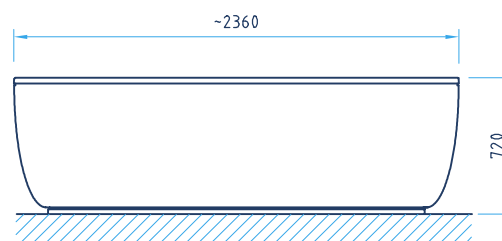

JOUVENCE – обеспечит покой В СОСТОЯНИИ НЕВЕСОМОСТИ,

поможет расслабиться и восстановить силы с помощью различных видов обертываний. Поверхность

кушетки ЖОВЕНС прекрасно подходит для всех этапов обертываний. Вначале процедуры клиент ложится на жесткий воздушный матрас, который может быть использован и для разогревающего массажа перед процедурой, и для нанесения аппликаций. После нанесения аппликационной массы воздушный матрас плавно сдувается, а клиент оказывается в состоянии невесомости на подогреваемом водяном матрасе.

Теплый водяной матрас успокаивает и расслабляет все тело, улучшает кровообращение и открывает поры, что обеспечивает оптимальное воздействие обертываний. При повторном подъеме сначала поднимаются ноги, чтобы «запустить» и восстановить кровообращение.

Управляется ЖОВЕНС с помощью наглядного и простого табло с 5-ю кнопками, встроенного в бортик кушетки. Ложе и одеяло кушетки не имеют запаха, но вместе с тем устойчивы к воздействию масел, воды и дезинфицирующих средств. Их можно стирать при температуре 90° С или подвергать паровой стерилизации при 130° С. Ровную и гладкую поверхность кушетки можно также быстро и легко обработать. Многогранность функций и возможностей кушетки ЖОВЕНС на протяжении всей процедуры будет создавать клиенту ощущение комфорта, умиротворения и расслабленности.

Унбешайден – расслабляйтесь с наслаждением