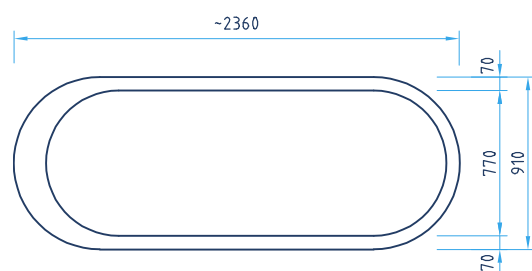

JOUVENCE – обеспечит покой В СОСТОЯНИИ НЕВЕСОМОСТИ,

поможет расслабиться и восстановить силы с помощью различных видов обертываний. Поверхность

кушетки ЖОВЕНС прекрасно подходит для всех этапов обертываний. Вначале процедуры клиент ложится на жесткий воздушный матрас, который может быть использован и для разогревающего массажа перед процедурой, и для нанесения аппликаций. После нанесения аппликационной массы воздушный матрас плавно сдувается, а клиент оказывается в состоянии невесомости на подогреваемом водяном матрасе.

Теплый водяной матрас успокаивает и расслабляет все тело, улучшает кровообращение и открывает поры, что обеспечивает оптимальное воздействие обертываний. При повторном подъеме сначала поднимаются ноги, чтобы «запустить» и восстановить кровообращение.

Управляется ЖОВЕНС с помощью наглядного и простого табло с 5-ю кнопками, встроенного в бортик кушетки. Ложе и одеяло кушетки не имеют запаха, но вместе с тем устойчивы к воздействию масел, воды и дезинфицирующих средств. Их можно стирать при температуре 90° С или подвергать паровой стерилизации при 130° С. Ровную и гладкую поверхность кушетки можно также быстро и легко обработать. Многогранность функций и возможностей кушетки ЖОВЕНС на протяжении всей процедуры будет создавать клиенту ощущение комфорта, умиротворения и расслабленности.

Унбешайден – расслабляйтесь с наслаждением