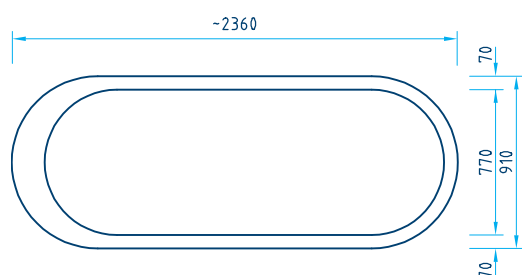

Возможны технические изменения.

* дополнительное оснащение