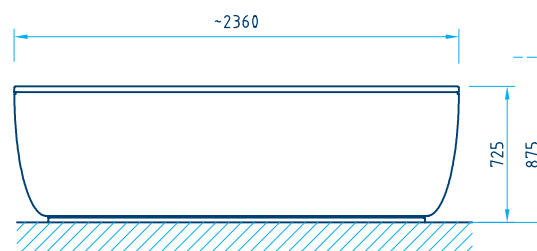

Возможны технические изменения.

* дополнительное оснащение